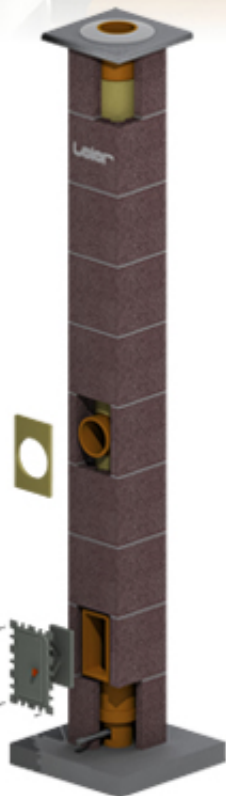

Leier izolované komíny

Smart

- Ústredné kúrenie s vykurovacím zariadením na drevo alebo uhlie
- Kachle a kachle s tepelným výmenníkom
- Kozuby
- Kozubové vložky
- Drevosplyňujúce kotly
- Kotle na pelety
- Pece a pekárne

Keramická vložka

NO FROST (výústenie komína nezamŕza)

Rezervný komín

Multikeram LAS

- Kondenzačné plynové kotly
- Turbo plynové kotly, Kozuby
- Drevosplyňujúce zariadenia, kozubové vložky
- Peletové kotly, Pece, pekárne
- Ústredné kúrenie s vykurovacím zariadením na drevo alebo uhlie
- Spotrebiče na tuhé palivo s uzavretou spaľovacou komorou
- Kachle a kachle s tepelným výmenníkom
- Vhodné pre pasívne domy

Keramická vložka

Možnosť výmeny vykurovacieho zariadenia

NO FROST (vyústenie komína nezamŕza)

LAS systém (prísun vzduchu pre spaľovanie)

Kombinovateľnosť s inými komínovými systémami

Multikeram

- Drevosplyňujúce zariadenia, kozubové vložky
- Peletové kotly
- Kozuby
- Ústredné kúrenie s vykurovacím zariadením na drevo alebo uhlie
- Kozubové vložky
- Kachle a kachle s tepelným výmenníkom
- Vhodné pre pasívne domy

Keramická vložka

Možnosť výmeny vykurovacieho zariadenia

NO FROST (vyústenie komína nezamŕza)

LAS systém (prísun vzduchu pre spaľovanie)

Kombinovateľnosť s inými komínovými systémami

Kategóriák: Kémények

Létrehozva: 2015. április 1. 11:22:59