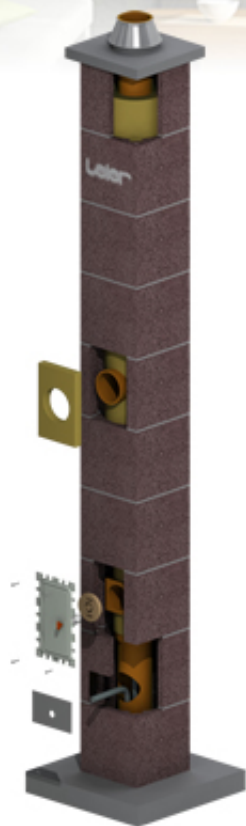

Leier izolované komíny

Smart

- Ústredné kúrenie s vykurovacím zariadením na drevo alebo uhlie
- Kachle a kachle s tepelným výmenníkom
- Kozuby
- Kozubové vložky
- Drevosplyňujúce kotly
- Kotle na pelety
- Pece a pekárne

Keramická vložka

NO FROST (výústenie komína nezamŕza)

Rezervný komín

Multikeram LAS

- Kondenzačné plynové kotly
- Turbo plynové kotly, Kozuby
- Drevosplyňujúce zariadenia, kozubové vložky
- Peletové kotly, Pece, pekárne
- Ústredné kúrenie s vykurovacím zariadením na drevo alebo uhlie
- Spotrebiče na tuhé palivo s uzavretou spaľovacou komorou
- Kachle a kachle s tepelným výmenníkom
- Vhodné pre pasívne domy

Keramická vložka

Možnosť výmeny vykurovacieho zariadenia

NO FROST (vyústenie komína nezamŕza)

LAS systém (prísun vzduchu pre spaľovanie)

Kombinovateľnosť s inými komínovými systémami

Multikeram

- Drevosplyňujúce zariadenia, kozubové vložky
- Peletové kotly
- Kozuby
- Ústredné kúrenie s vykurovacím zariadením na drevo alebo uhlie
- Kozubové vložky
- Kachle a kachle s tepelným výmenníkom
- Vhodné pre pasívne domy

Keramická vložka

Možnosť výmeny vykurovacieho zariadenia

NO FROST (vyústenie komína nezamŕza)

LAS systém (prísun vzduchu pre spaľovanie)

Kombinovateľnosť s inými komínovými systémami

Kategóriák: Kémények

Létrehozva: 2015. április 1. 11:22:59