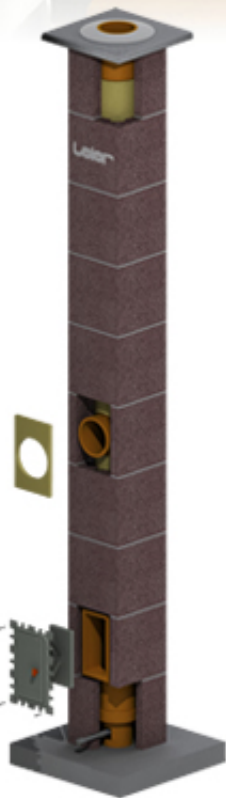

Leier izolované komíny

Smart

- Ústredné kúrenie s vykurovacím zariadením na drevo alebo uhlie
- Kachle a kachle s tepelným výmenníkom
- Kozuby
- Kozubové vložky
- Drevosplyňujúce kotly
- Kotle na pelety
- Pece a pekárne

Keramická vložka

NO FROST (výústenie komína nezamŕza)

Rezervný komín

Multikeram LAS

- Kondenzačné plynové kotly
- Turbo plynové kotly, Kozuby
- Drevosplyňujúce zariadenia, kozubové vložky
- Peletové kotly, Pece, pekárne
- Ústredné kúrenie s vykurovacím zariadením na drevo alebo uhlie
- Spotrebiče na tuhé palivo s uzavretou spaľovacou komorou
- Kachle a kachle s tepelným výmenníkom
- Vhodné pre pasívne domy

Keramická vložka

Možnosť výmeny vykurovacieho zariadenia

NO FROST (vyústenie komína nezamŕza)

LAS systém (prísun vzduchu pre spaľovanie)

Kombinovateľnosť s inými komínovými systémami

Multikeram

- Drevosplyňujúce zariadenia, kozubové vložky
- Peletové kotly
- Kozuby
- Ústredné kúrenie s vykurovacím zariadením na drevo alebo uhlie
- Kozubové vložky
- Kachle a kachle s tepelným výmenníkom
- Vhodné pre pasívne domy

Keramická vložka

Možnosť výmeny vykurovacieho zariadenia

NO FROST (vyústenie komína nezamŕza)

LAS systém (prísun vzduchu pre spaľovanie)

Kombinovateľnosť s inými komínovými systémami

Kategória: Kémények

Létrehozva: 2015. április 1. 11:22:59