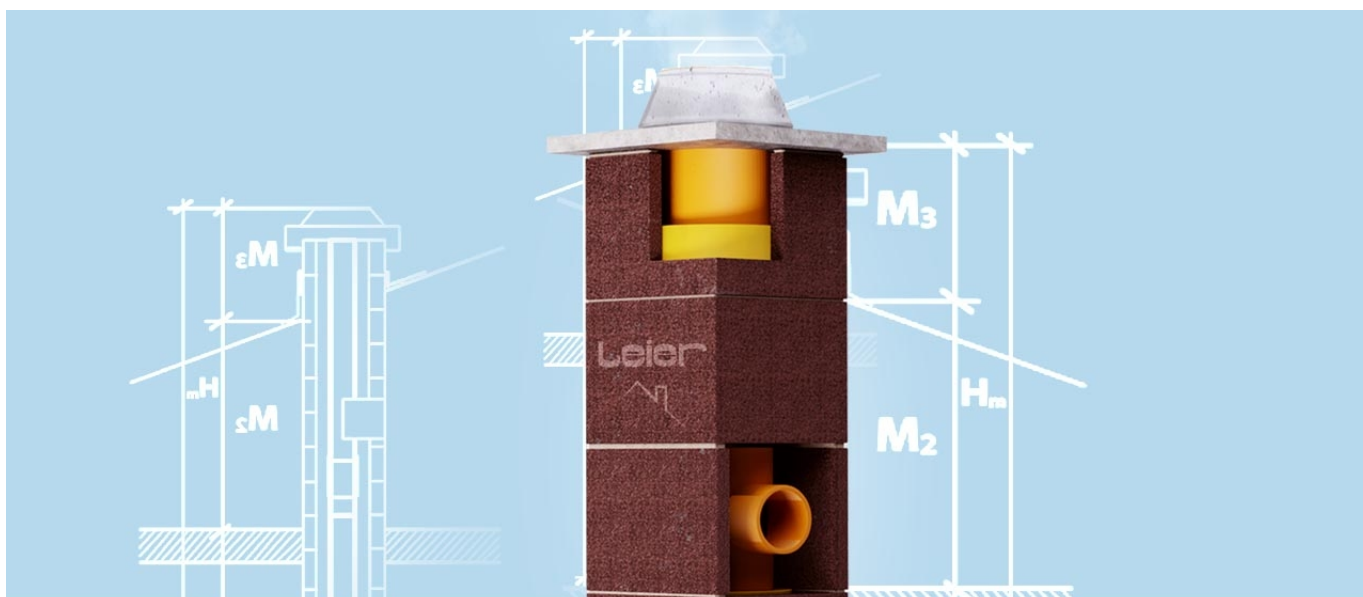

Návrh komína pre odborníka